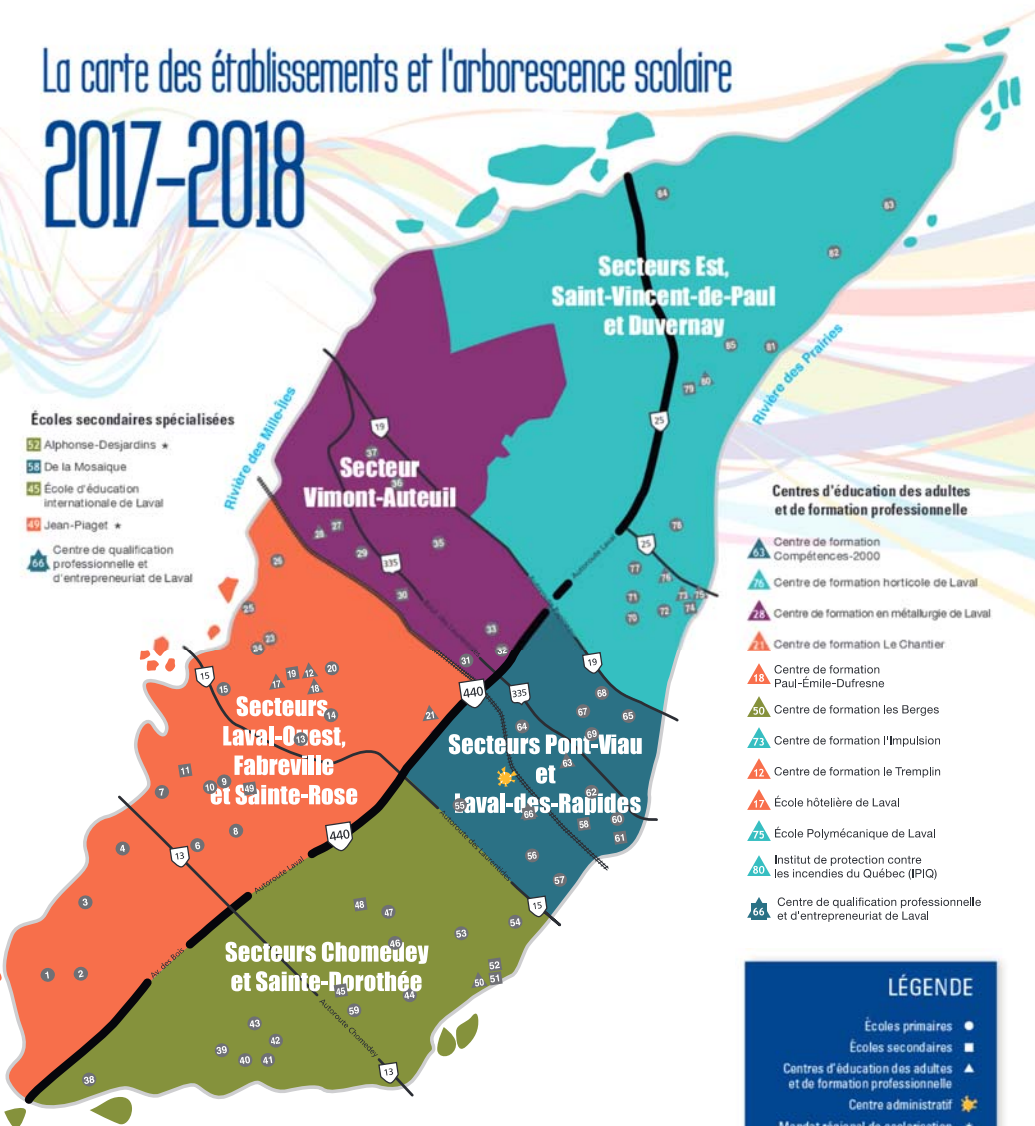

La carte des établissements et l'arborescence scolaire

2017-2018

Écoles secondaires spécialisées

- 57 Alphonse-Desjardins *
- 58 De la Mosaïque
- 65 École d'éducation internationale de Laval
- 49 Jean-Plaget *
- 66 Centre de qualification professionnelle et d'entrepreneuriat de Laval

Centres d'éducation des adultes et de formation professionnelle

- 63 Centre de formation Compétences-2000
- 76 Centre de formation horticole de Laval
- 28 Centre de formation en métallurgie de Laval
- 74 Centre de formation Le Chantier
- 18 Centre de formation Paul-Émile-Dufresne
- 50 Centre de formation les Berges
- 73 Centre de formation l'Impulsion
- 12 Centre de formation le Tremplin
- 17 École hôtelière de Laval
- 75 École Polymécanique de Laval
- 80 Institut de protection contre les incendies du Québec (IPIQ)
- 66 Centre de qualification professionnelle et d'entrepreneuriat de Laval

LÉGENDE

- Écoles primaires ●
- Écoles secondaires ■
- Centres d'éducation des adultes et de formation professionnelle ▲
- Centre administratif ☀
- Mandat régional de scolarisation *
- Pour le passage au secondaire, les élèves sont considérés comme fréquentant leur école d'aire de desserte du primaire (lieu de résidence) **
- L'école secondaire de quartier associée à cette école se trouve dans le secteur Vimont-Auteuil ✓
- Écoles alternatives ou avec volet alternatif ✧

Écoles primaires

Écoles secondaires